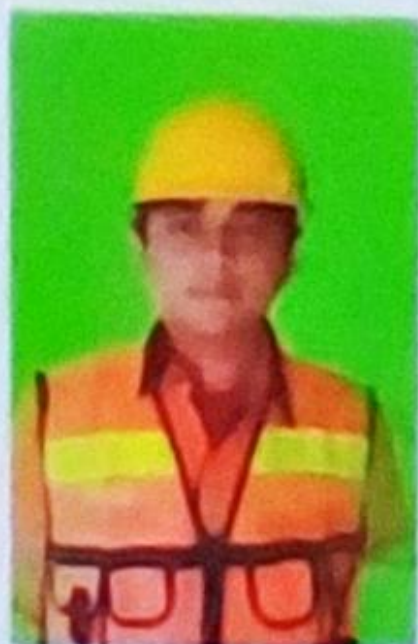

MINE PERMIT

3042317671

M.DICKY VALENSYAH

HELPER MEKANIK

PT.REBANGUN PUTRA ENIM

BERLAKU S/D 2024-03-30

SIB